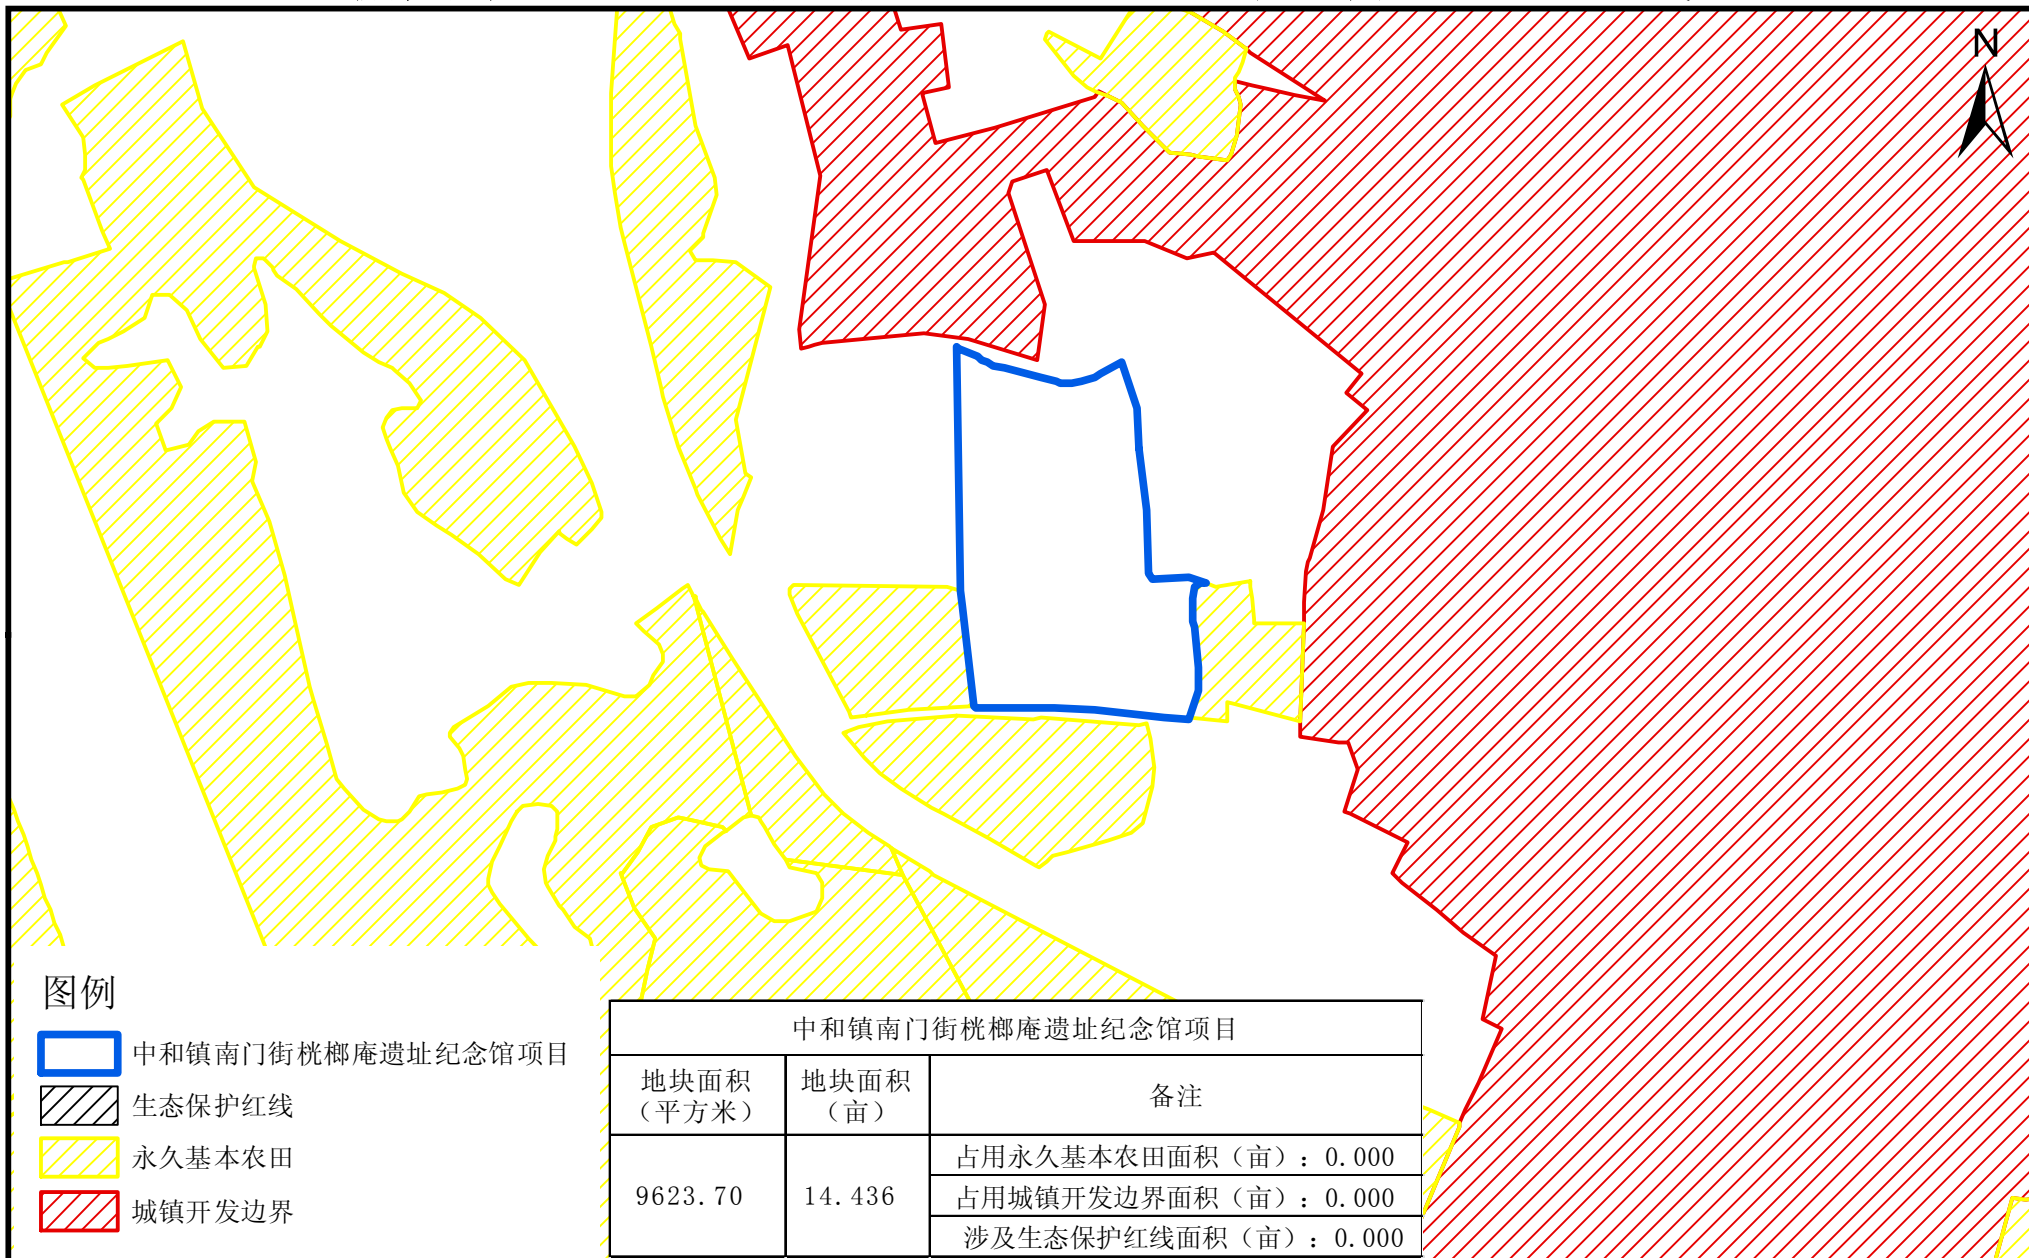

儋州市国土空间规划（2021-2035）局部图-三区三线

儋州市测绘服务中心

2000国家大地坐标系
(投影3度带, 中央子午线为108度)
绘图时间: 2024年1月

制图员: 陈金玉
检查员: 童振斌