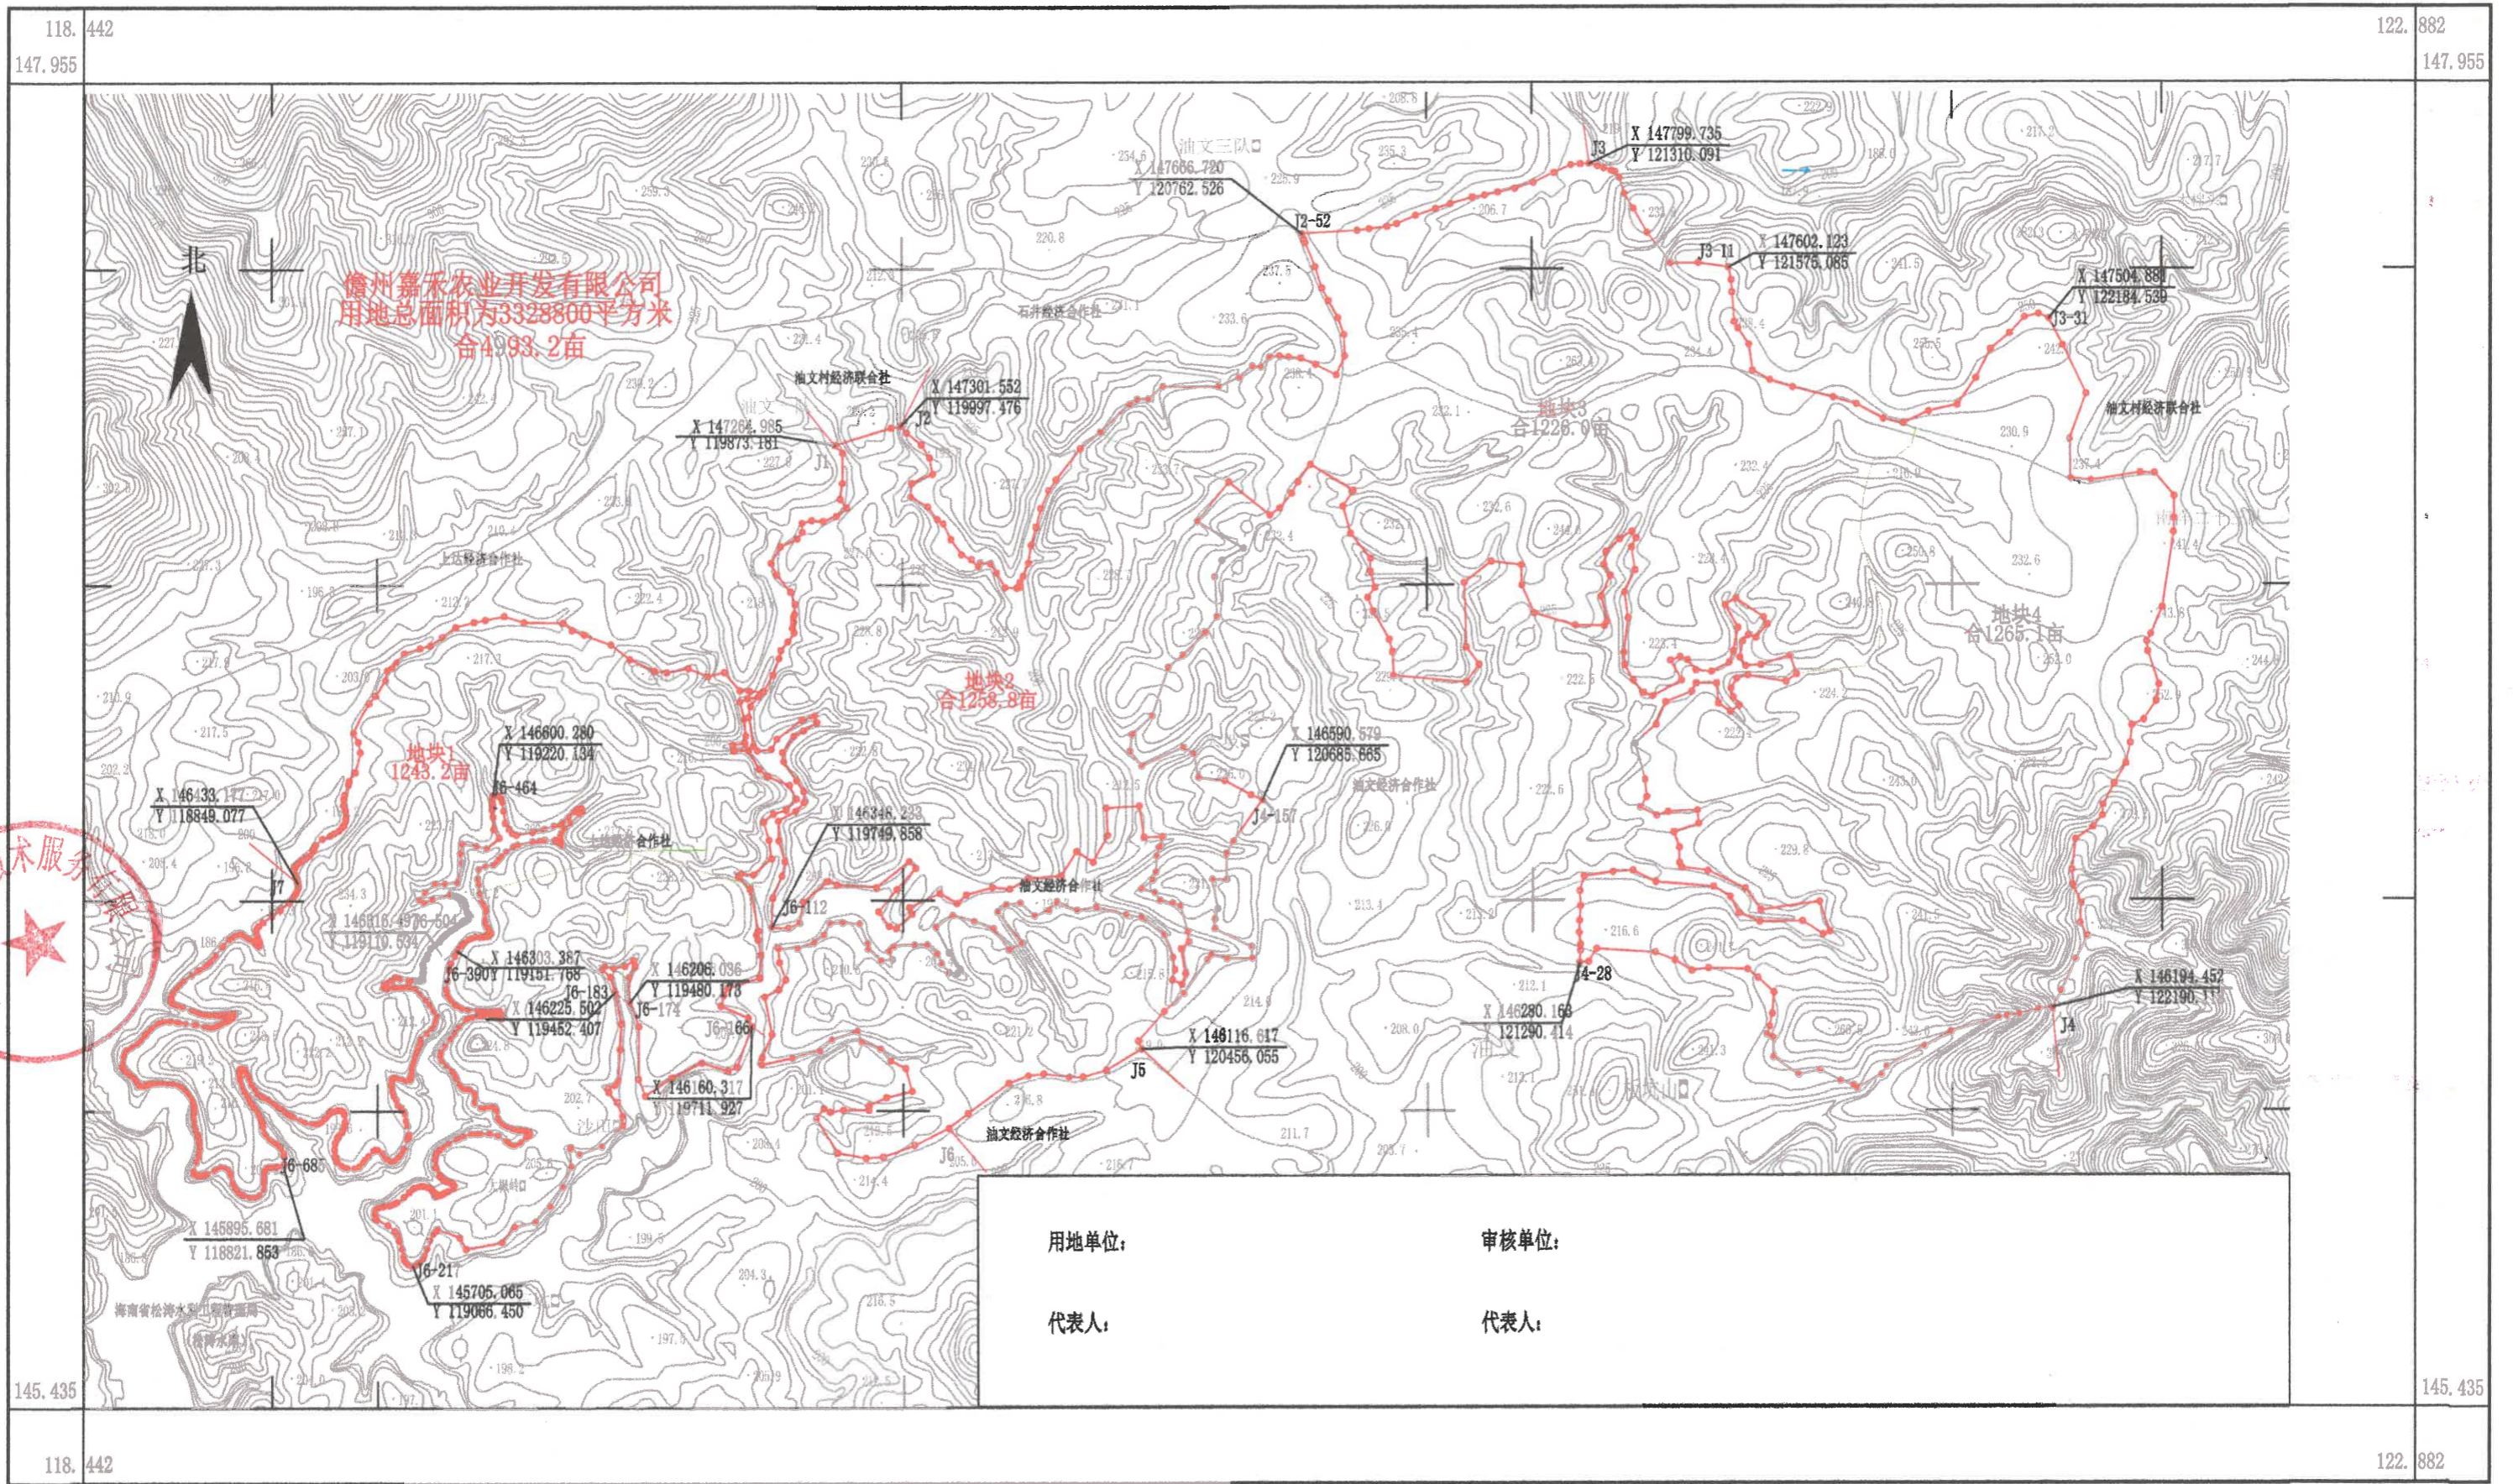

# 儋州嘉禾农业开发有限公司用地勘测定界图

## 145.4-118.4

儋州嘉禾农业开发有限公司  
 测绘技术服务有限公司  
 注册测绘师  
 方前程

2022年5月数字化制图  
 海南平面坐标系  
 1985国家高程基准

1:12000

测量员: 方前程  
 绘图员: 王金辉  
 检查员: 何刚