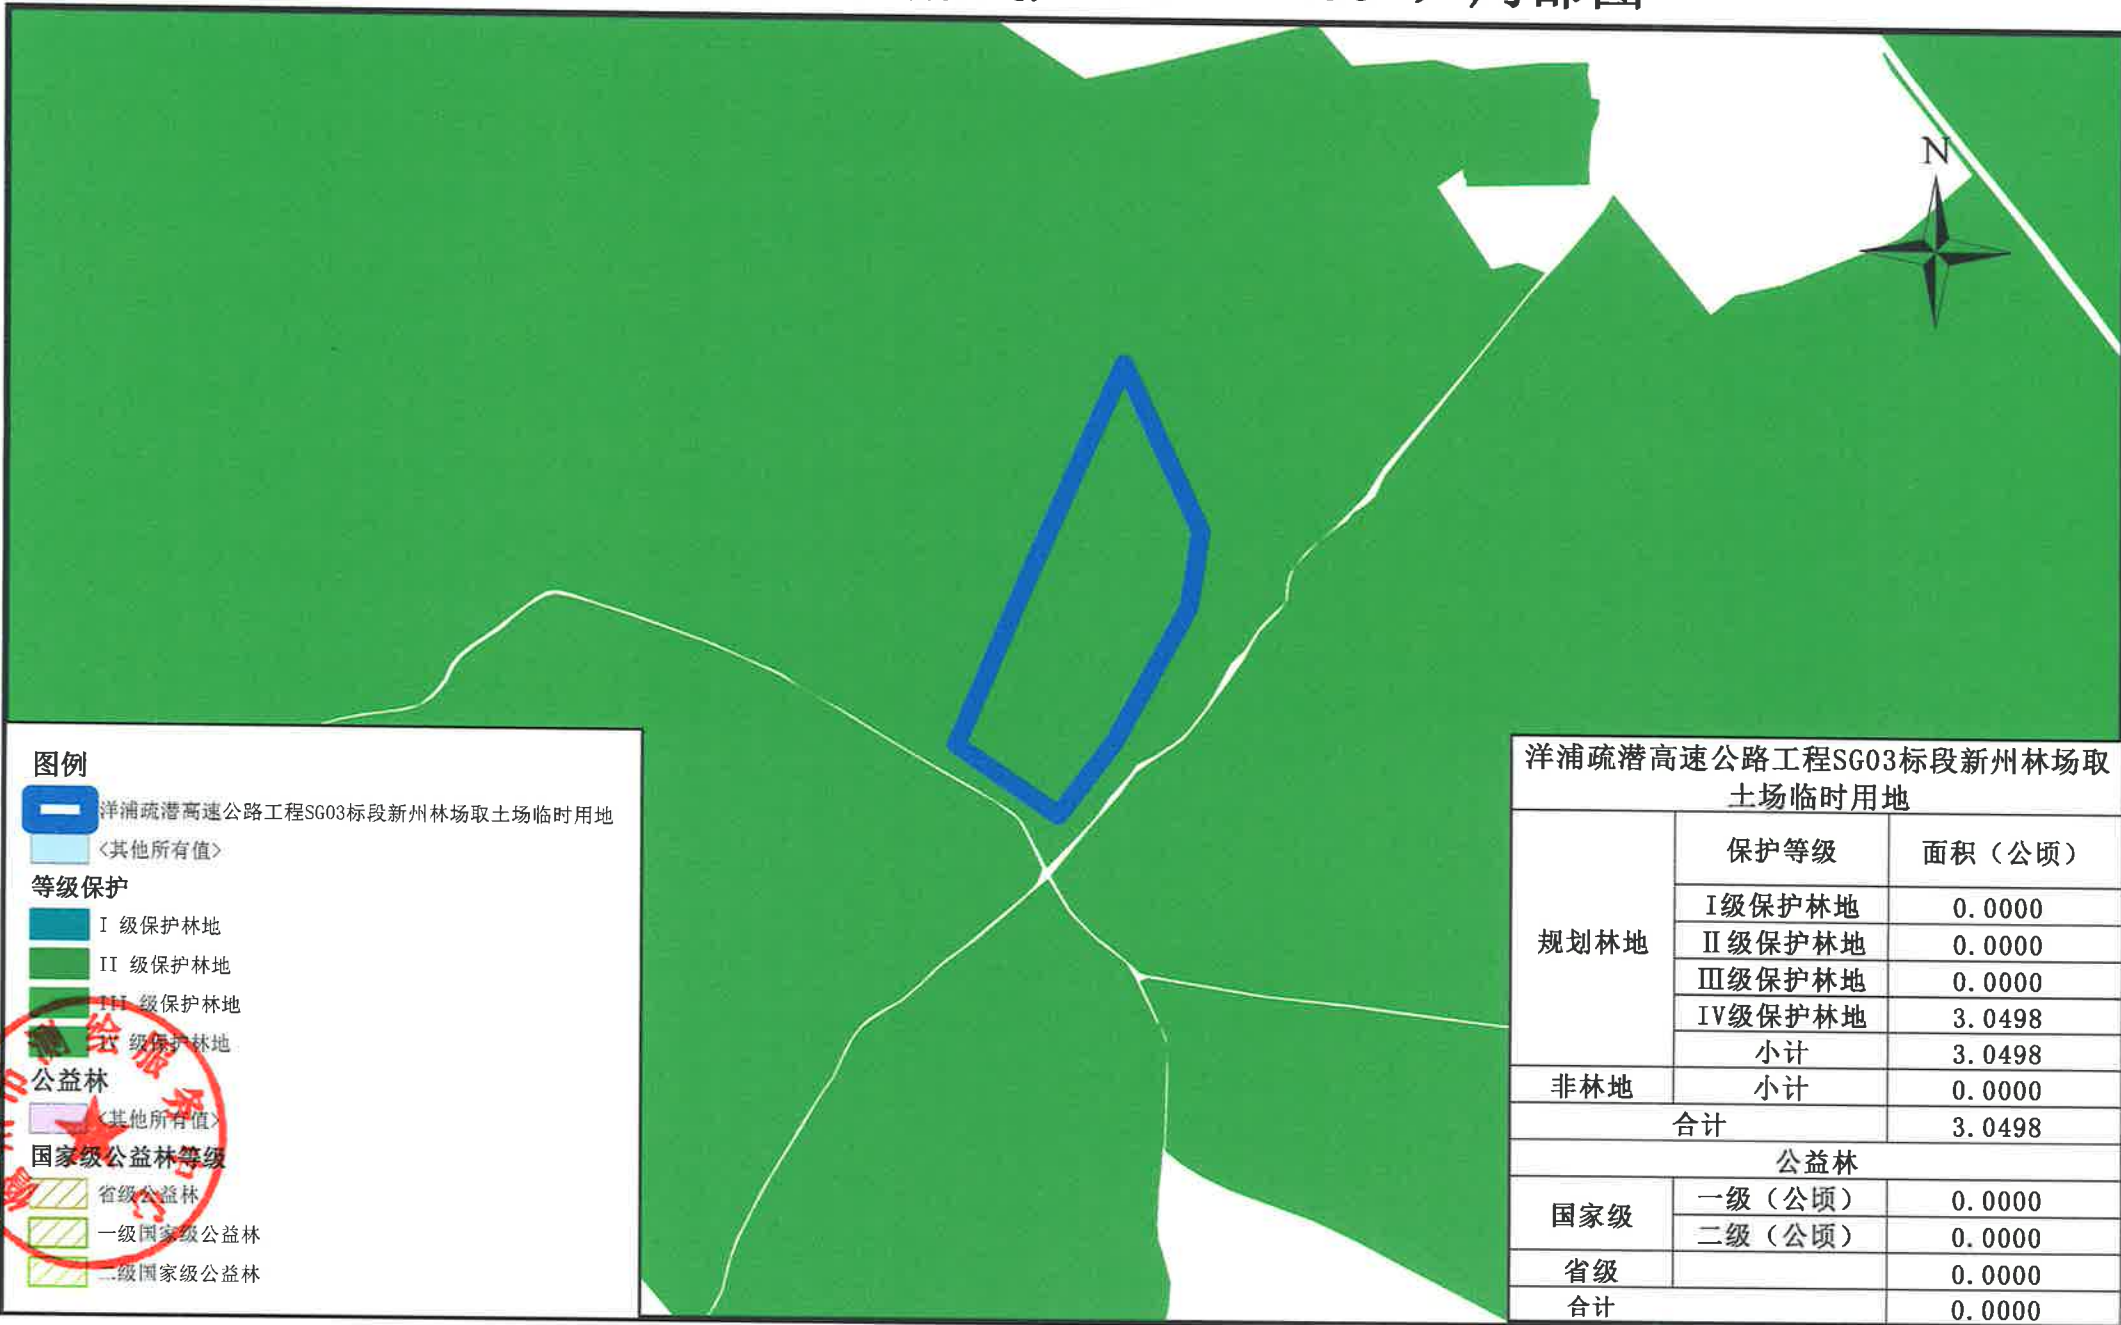

儋州市林地保护利用规划（2021-2035）局部图

儋州市测绘服务中心

2000国家大地坐标系（中央子午线为111度）
 绘图时间：2024年12月 由客户提供界线

制图员：李带娟
 检查员：童振斌