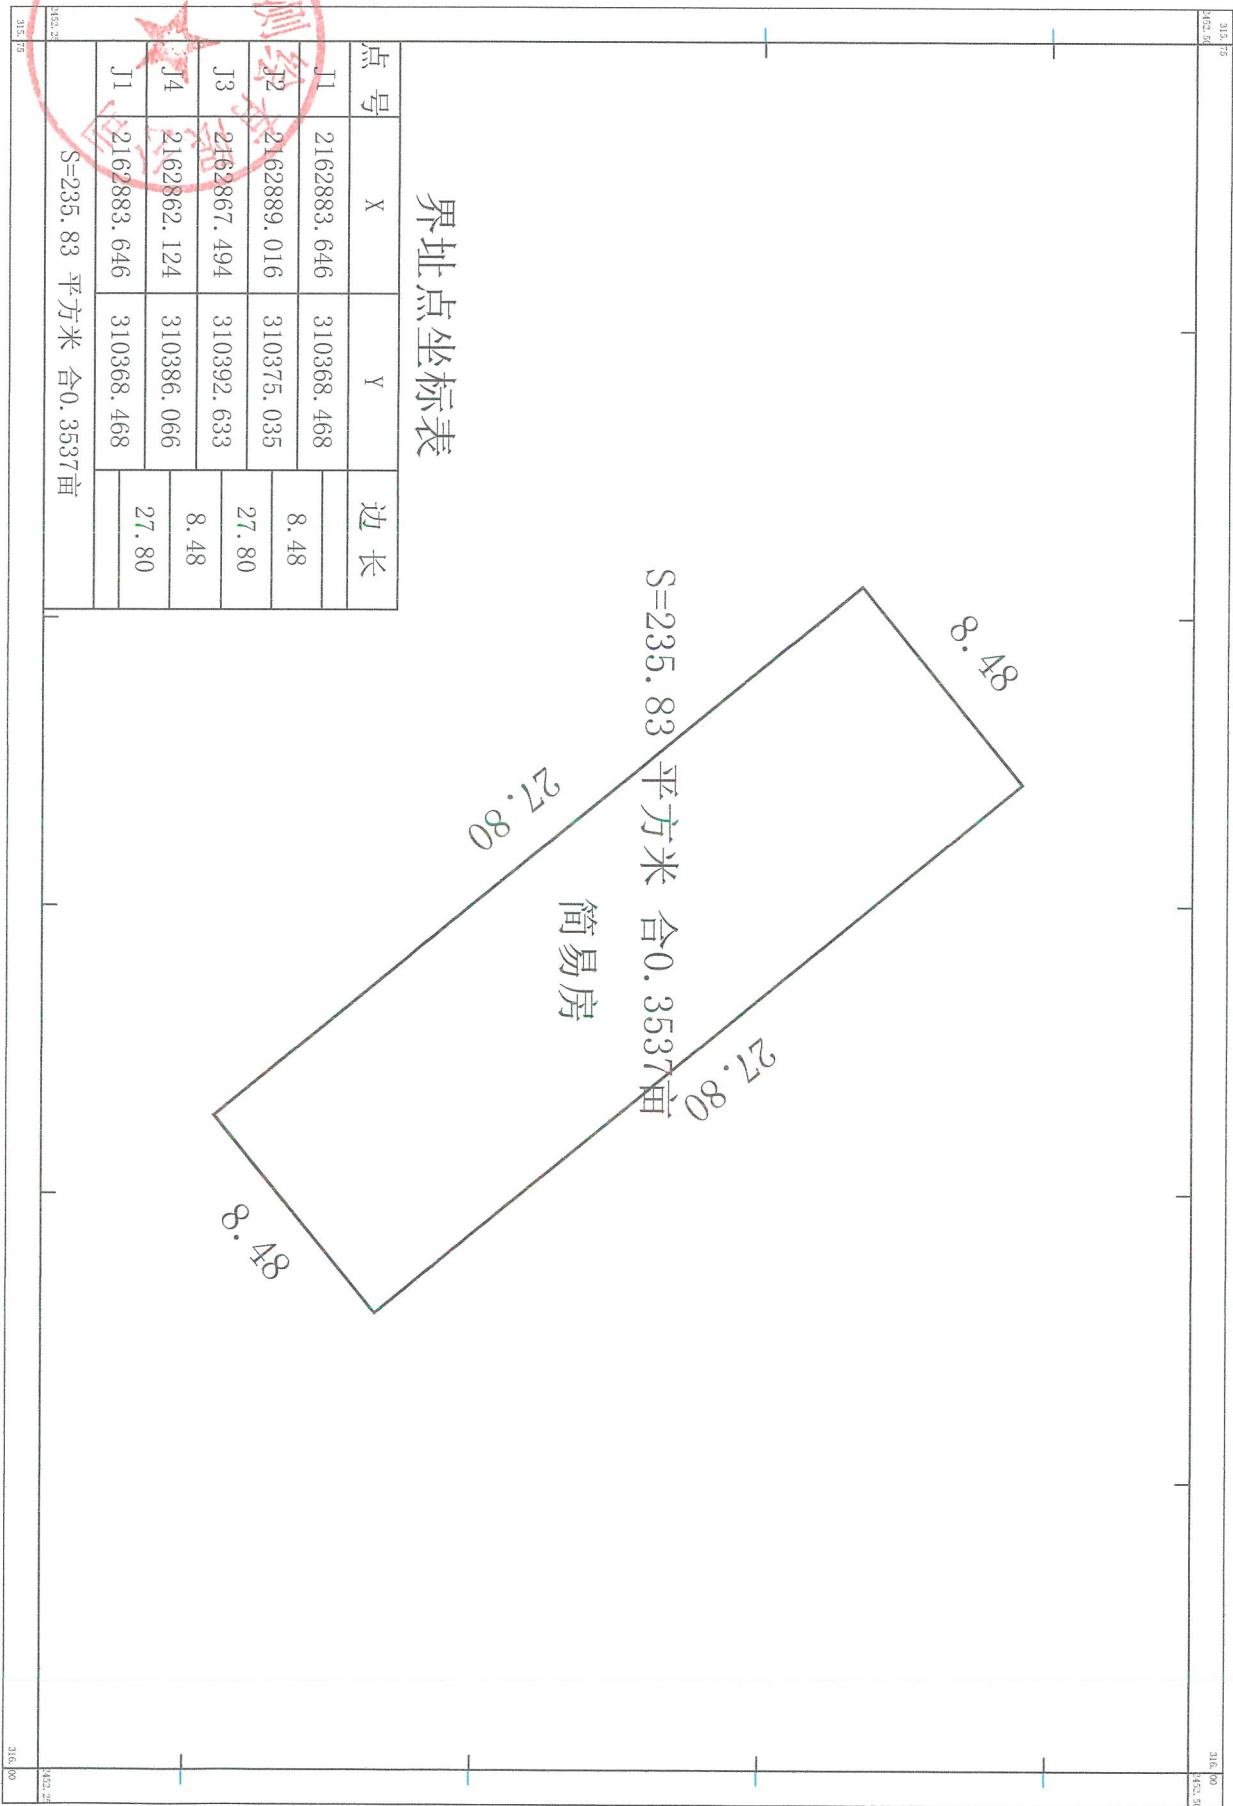

符凌耀木瓜椰子种植基地设施农业项目功能分户图

2152.20-316.00

徐州中宇测绘有限公司

2022年03月数字化制图
 国家大地2000坐标系(中央子午线111°)
 2022年版图式

测量员: 林成俊
 绘图员: 林成俊
 检查员: 赵应伟